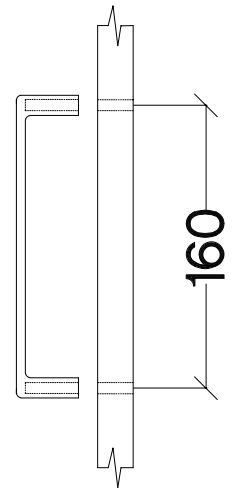

80 G-90 2F
FRONT

Ersatzteil Nummer	Dimension
KUH.70955 x2	896x396x19

L=160mm	M4x27mm
	
S	U8
2	4

ISM-KUH-01691

1

2

+35/0mm HG 4	+3.5x13mm P5 8
--------------------	----------------------

3

L=160mm	M4x27mm
	
S	U8
2	4