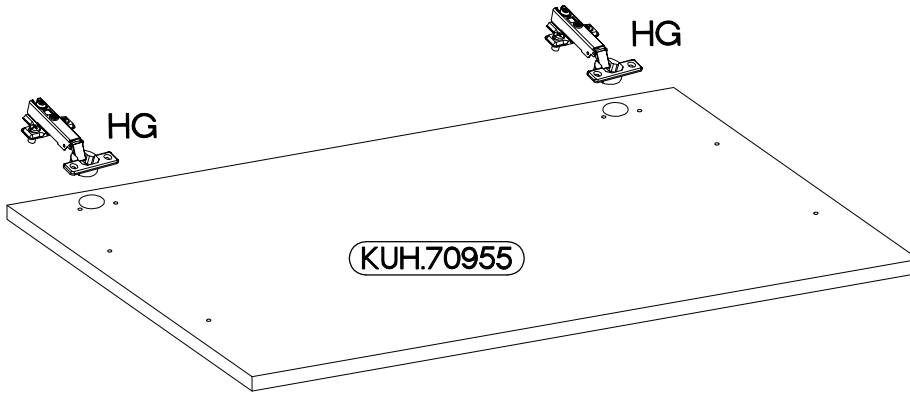

80 G-90 2F
FRONT

Ersatzteil Nummer	Dimension
KUH.70955 x2	896x396x19

L=160mm	M4x27mm
	
S	U8
2	4

ISM-KUH-01691

1

2

+35/0mm HG 4	+3.5x13mm P5 8
--------------------	----------------------

3

L=160mm	M4x27mm
	
S	U8
2	4