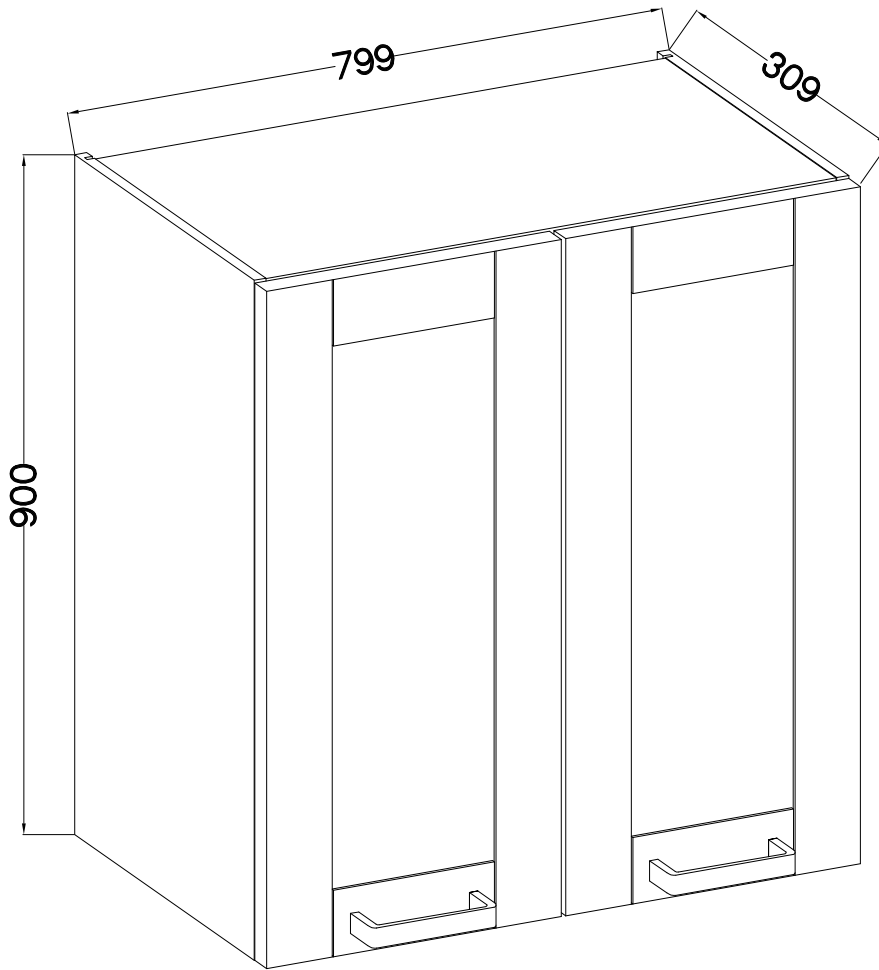

80 G-90 2F
FRONT

Ersatzteil Nummer	Dimension
KUH.70955 x2	896x396x19

L=160mm	M4x27mm
	
S	U8
2	4

ISM-KUH-01691

1

2

+35/0mm HG 4	+3.5x13mm P5 8
--------------------	----------------------

3

L=160mm	M4x27mm
	
S	U8
2	4