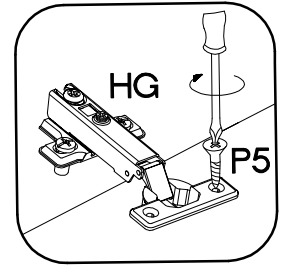

80 G-90 2F
FRONT

Ersatzteil Nummer	Dimension
KUH.70955 x2	896x396x19

L=160mm	M4x27mm
	
S	U8
2	4

ISM-KUH-01691

1

2

+35/0mm HG 4	+3.5x13mm P5 8
--------------------	----------------------

3

L=160mm	M4x27mm
	
S	U8
2	4