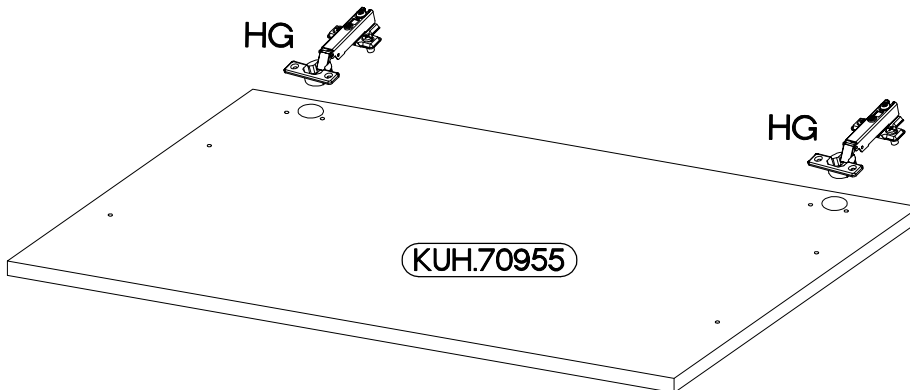

80 G-90 2F
FRONT

Ersatzteil Nummer	Dimension
KUH.70955 x2	896x396x19

L=160mm	M4x27mm
	
S	U8
2	4

ISM-KUH-01691

1

2

+35/0mm HG 4	+3.5x13mm P5 8
--------------------	----------------------

3

L=160mm	M4x27mm
	
S	U8
2	4