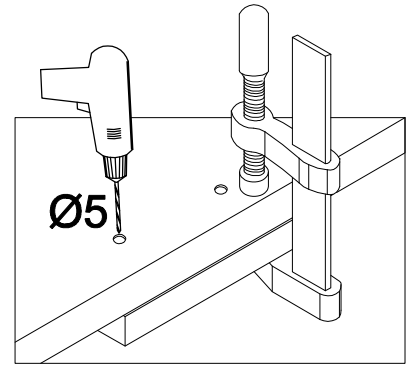

80 G-90 2F
FRONT

Ersatzteil Nummer	Dimension
KUH.70955 x2	896x396x19

L=160mm	M4x27mm
	
S	U8
2	4

ISM-KUH-01691

1

2

+35/0mm HG 4	+3.5x13mm P5 8
--------------------	----------------------

3

L=160mm	M4x27mm
	
S	U8
2	4